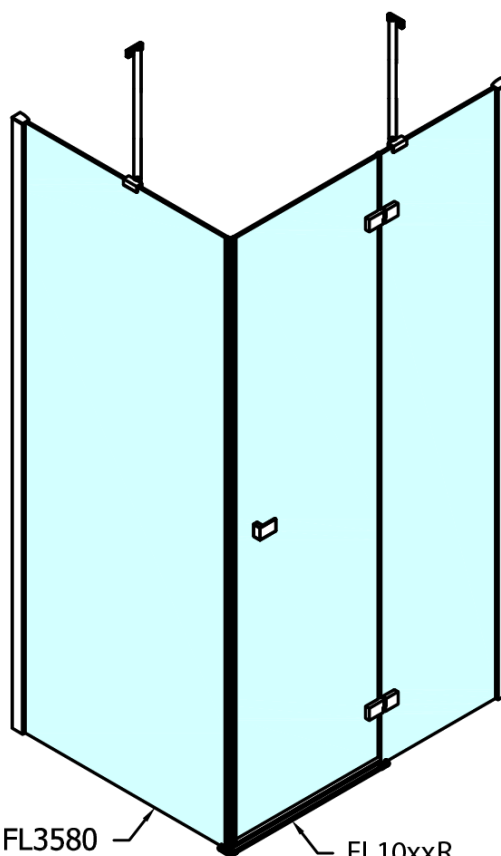

Produktový list

Objednací kód: **FL1080LFL3511**

FORTIS LINE obdélníkový sprchový kout 800x1100 mm, L
varianta

FL10xxL
FL11xxL

FL3580
FL3590
FL3510
FL3511
FL3512

FL3580
FL3590
FL3510
FL3511
FL3512

FL10xxR
FL11xxR

Dveře	A (mm)	B (mm)	C (mm)
FL1080	785-801	≈ 200	779-795
FL1090	885-901	≈ 300	879-895
FL1010	985-1001	≈ 400	979-995
FL1011	1085-1101	≈ 500	1079-1095
FL1012	1185-1201	≈ 600	1179-1195
FL1113	1285-1301	≈ 700	1279-1295
FL1114	1385-1401	≈ 800	1379-1395
FL1115	1485-1501	≈ 900	1479-1495

Boční stěna	E	D
FL3580	785-801	779-795
FL3590	885-901	879-895
FL3510	985-1001	979-995
FL3511	1085-1101	1079-1095
FL3512	1185-1201	1179-1195