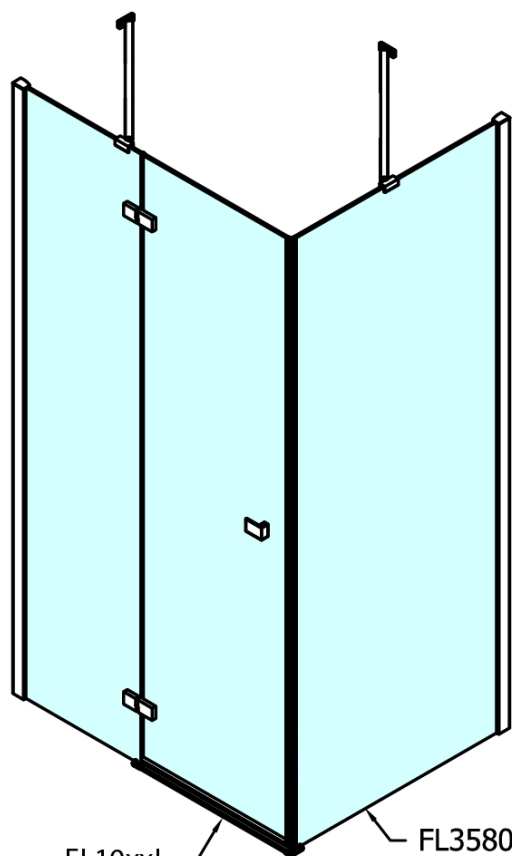

Produktový list

Objednací kód: **FL1080LFL3511**

FORTIS LINE obdélníkový sprchový kout 800x1100 mm, L
varianta

FL10xxL
FL11xxL

FL3580
FL3590
FL3510
FL3511
FL3512

FL3580
FL3590
FL3510
FL3511
FL3512

FL10xxR
FL11xxR

Dveře	A (mm)	B (mm)	C (mm)
FL1080	785-801	≈ 200	779-795
FL1090	885-901	≈ 300	879-895
FL1010	985-1001	≈ 400	979-995
FL1011	1085-1101	≈ 500	1079-1095
FL1012	1185-1201	≈ 600	1179-1195
FL1113	1285-1301	≈ 700	1279-1295
FL1114	1385-1401	≈ 800	1379-1395
FL1115	1485-1501	≈ 900	1479-1495

Boční stěna	E	D
FL3580	785-801	779-795
FL3590	885-901	879-895
FL3510	985-1001	979-995
FL3511	1085-1101	1079-1095
FL3512	1185-1201	1179-1195